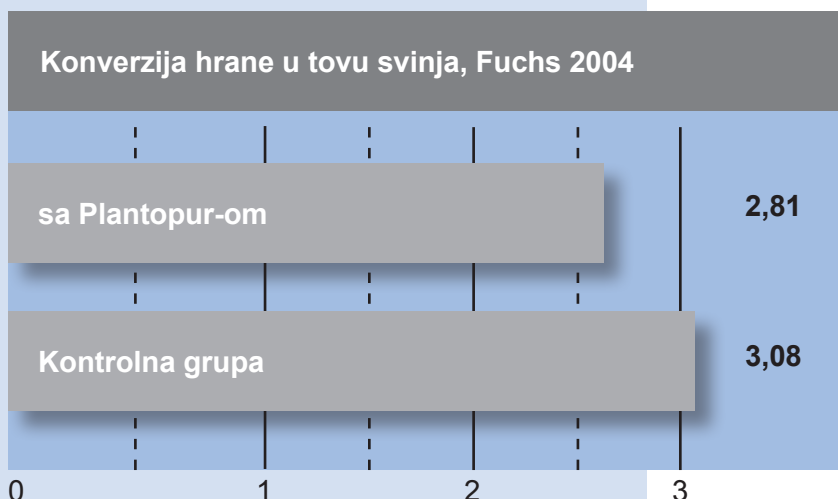

Dodatak u vidu Plantopur-a

- zbog prirodnog biljnog porekla, povećava se unos hrane. Svaka životinja jede više i bolje koristi hranljive sastojke
- stimuliše lučenje stomaćnih kiselina i enzima; to poboljšava konverziju hrane i hranjivih sastojaka kod vaših svinja