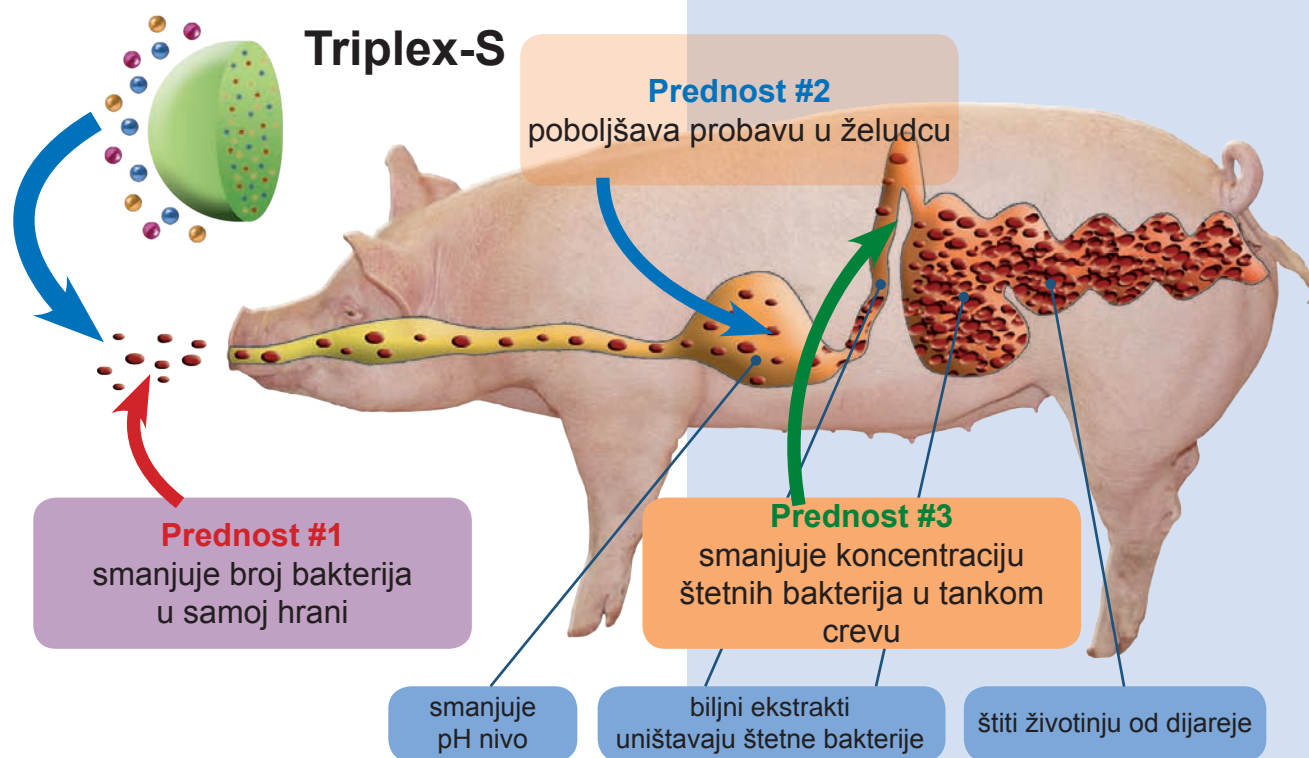

Triplex S

- zakiseljivač sa trostrukim efektom
- doziranje: od 0,5 % do 1 % obroka za prasce, tovljenike i nazimice
- poboljšava higijenu hrane usled jakog antibakterijskog kombinovanog efekta kiselina
- pomaže u održavanju optimalne pH vrednosti u želucu
- sadrži kiseline koje se sporo oslobađaju nakon prolaza kroz burag

Desan

- inovativna higijena za objekte (primena: 50 - 100 g/m²)
- dostiže optimalan higijenski rezultat u kombinaciji sa nekoliko prirodnih dodataka (prirodne kiseline, eterična ulja, ...)
- Desan pouzdano suzbija bakterije, viruse, gljivice i kvasce
- širok spektar primene
- primena je moguća i u objektima sa stokom, jer nije toksičan
- Desan is useable in straw bedding, in free barns and on slated floors
- isušuje tretirane površine brzo i efikasno
- efektivno uništava larve muva i smanjuje broj odraslih jedinki