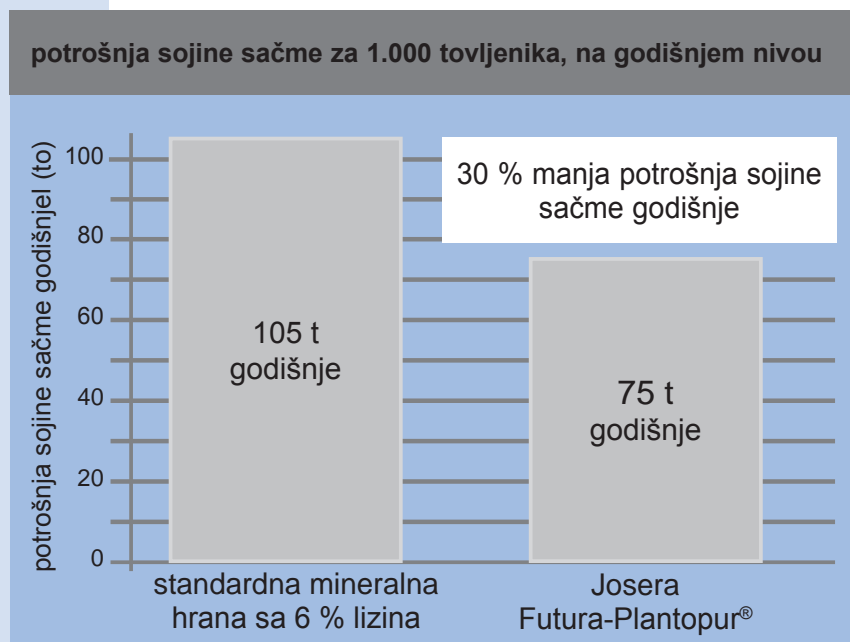

Futura - Plantopur®

Novi koncept tova svinja

- smanjenje troškova
- najviši prirast mesa
- ekonomska održivost

Visok sadržaj 4 esencijalne aminokiseline

- štedite sojinu sačmu i druge proteinske komponente.
To smanjuje troškove ishrane!
- Metabolizam svinja je rasterećeniji usled smanjenja unetih sirovih proteina. Ovo ima za posledicu bolje performanse.
- smanjuje koncentraciju amonijaka u vašem tovilištu