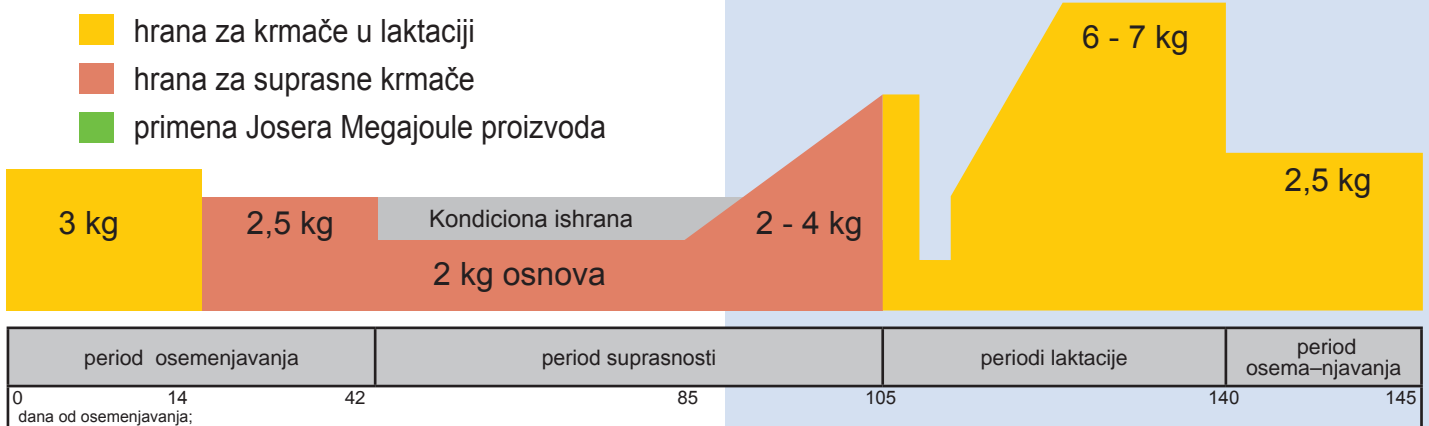

Preporučena ishrana nazimica:

5% u koncentrovanoj hrani kod krmaca u laktaciji zbog povećanja mlečnosti i težine prasadi na odbicu

0,2-1 kg po krmaci/dnevno za povećanje težine prasadi na prasnju

0,2-1 kg po krmaci/dnevno za najbolje rezultate kod osemnjavanja