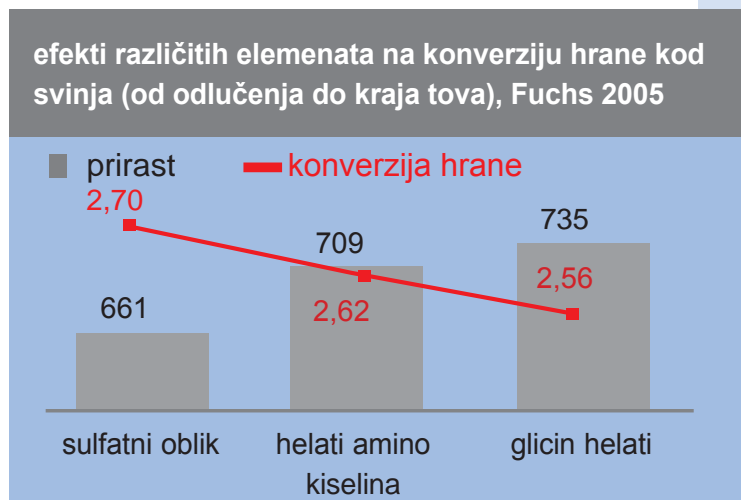

Organski vezani elementi u tragu (Glicin helati)

- mnogo bolja apsorpcija, usled prirodnog oblika!
- direktan i brz transport do vitalnih organa!
- poboljšava metabolizam, zdravlje, i smanjuje troškove lečenja!
- smanjuje koncentraciju teških metala u prirodnom okruženju