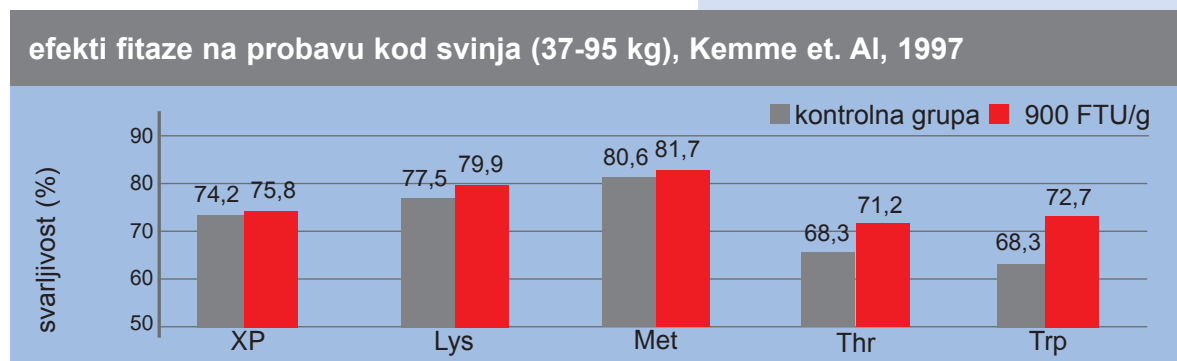

Visok sadržaj fitaze

- poboljšava apsorpciju minerala, aminokiselina i elemenata u tragu iz hrane, što povećava vaš profit.