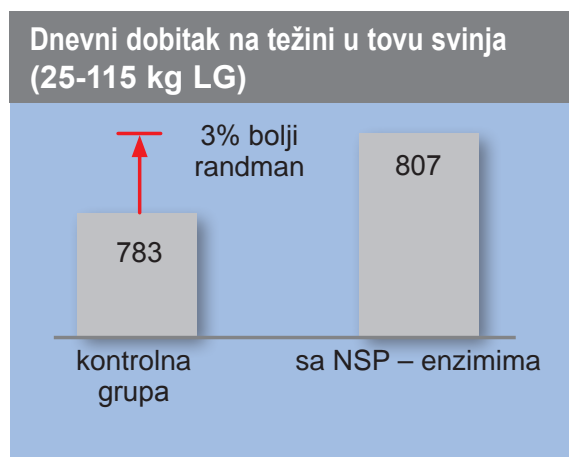

Visok sadržaj fitaze

- poboljšava apsorpciju minerala, aminokiselina i elemenata u tragu iz hrane, što povećava vaš profit.