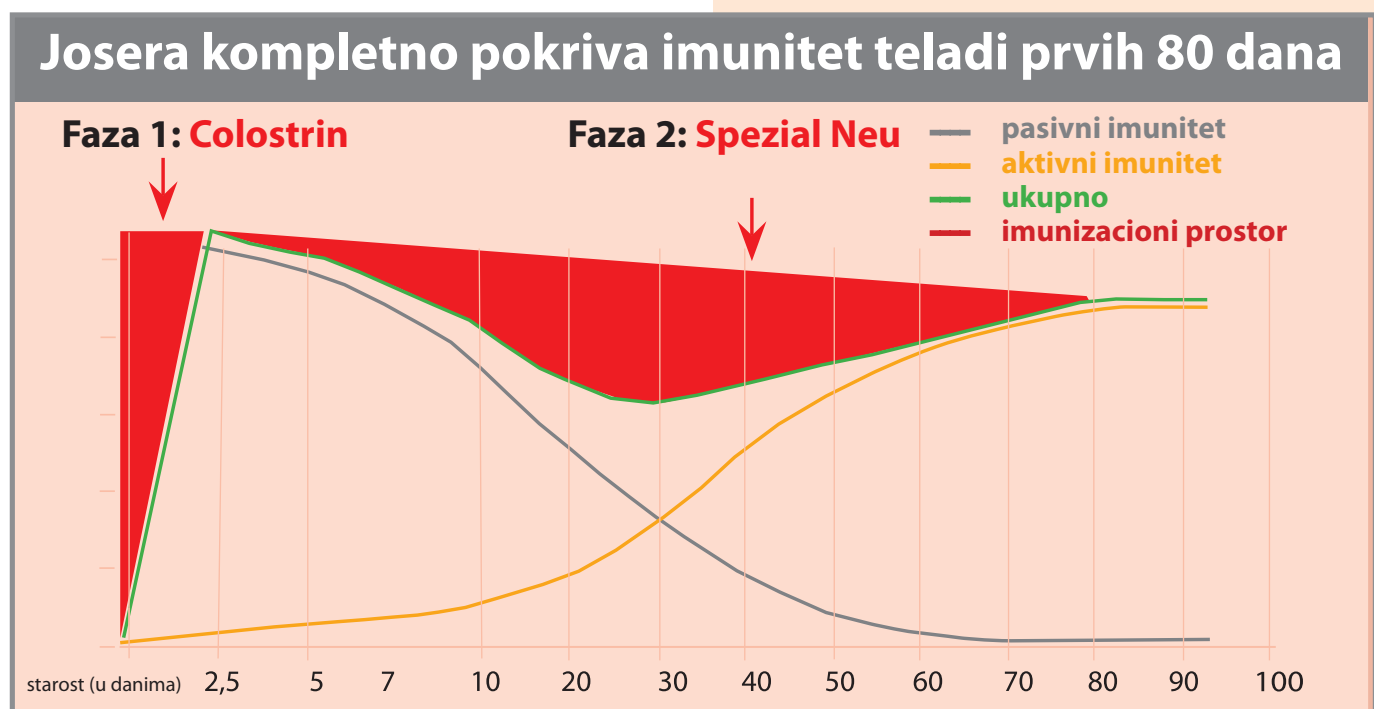

„Bezbedna imunizacija“

- Odmah nakon rođenja telad imaju slab imunitet. Rađaju se bez određenih antitela. Ova antitela su jako važna u borbi protiv štetnih mikroorganizama (bakterija, virusa, itd.).
- Tek nakon nekoliko nedelja mlado tele proizvede dovoljno sopstvenih antitela (takozvana aktivna imunizacija).
- Prva imuno zaštita koju tele primi je iz kolostruma majke (takozvana pasivna imunizacija).
- Vrlo često kolostrum majke nije dovoljno kvalitetan da bi zaštitio tele od bolesti.
- Ponekad je krava bolesna i stoga unošenje prirodnog kolostrima nije moguće.
- Posledica: Nerazvijen imunitet teleta!

Rešenje:

Colostrin
jačanje imuniteta
odmah nakon rođenja

SPEZIAL NEU
sa imuno paketom

Upotreba Colostrin-a:

1. primena: direktno, bar 2 sata nakon rođenja;
  mix 100 g = 1 pakovanje Colostrin-a direktno u kolostrum.
2. primena: na treći dan nakon rođenja
  mix 100 g = 1 pakovanje Colostrina u svežem mleku ili zameni za mleko
3. primena: u slučaju da postoji rizik od pojave proliva dati Colostrin posle nekoliko dana

Primena Spezial Neu i Colostrin: pogledajte preporuke koje slede.