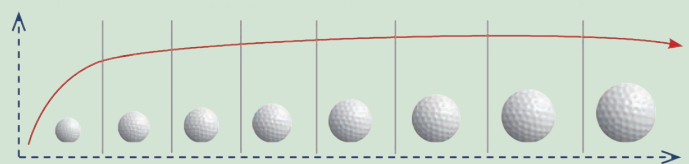

Josera sporopuštajući efekat

Seprotect® se nalazi...

...u svim Josera KERAGEN proizvodima.

Vaše prednosti sa Seprotect®

- Podižete efektivnost vaše ishrane sa Seprotect®, jer se Selen na ovaj način odlično apsorbuje od strane krava!
- Sigurni ste u stabilan i optimalan unos selena kod vaših životinja